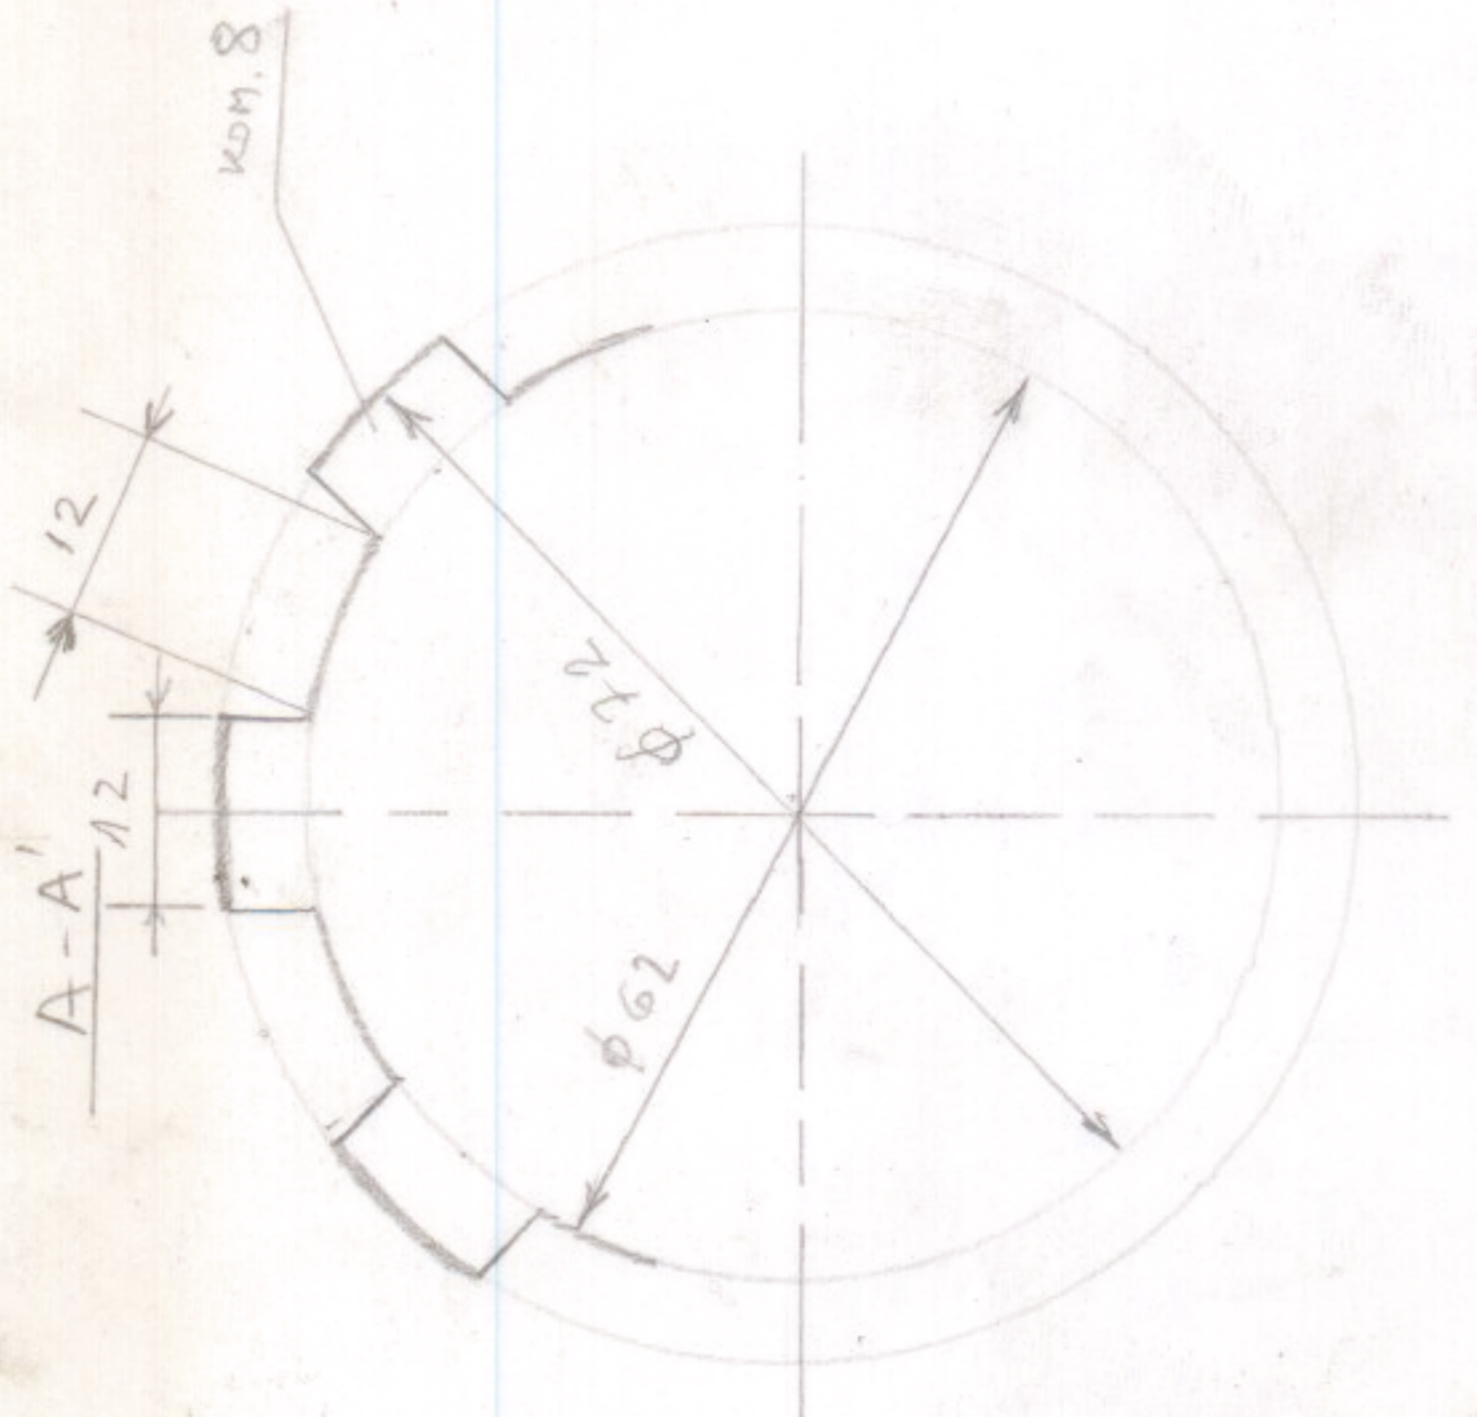

BRUKA NA PO 1" - LEVI TRAPEZNI NAVOJ

3 TPI - LEFT - HAND THREAD TRAPEZOIDAL

3 TPI RIGHT - HAND THREAD

TPI = THREADS PER INCH

14	P9	-0.018 -0.061	13.582 13.535
Dimen. Tolerancija			

3.2 / 1.6 / 0.4

Presek B-B