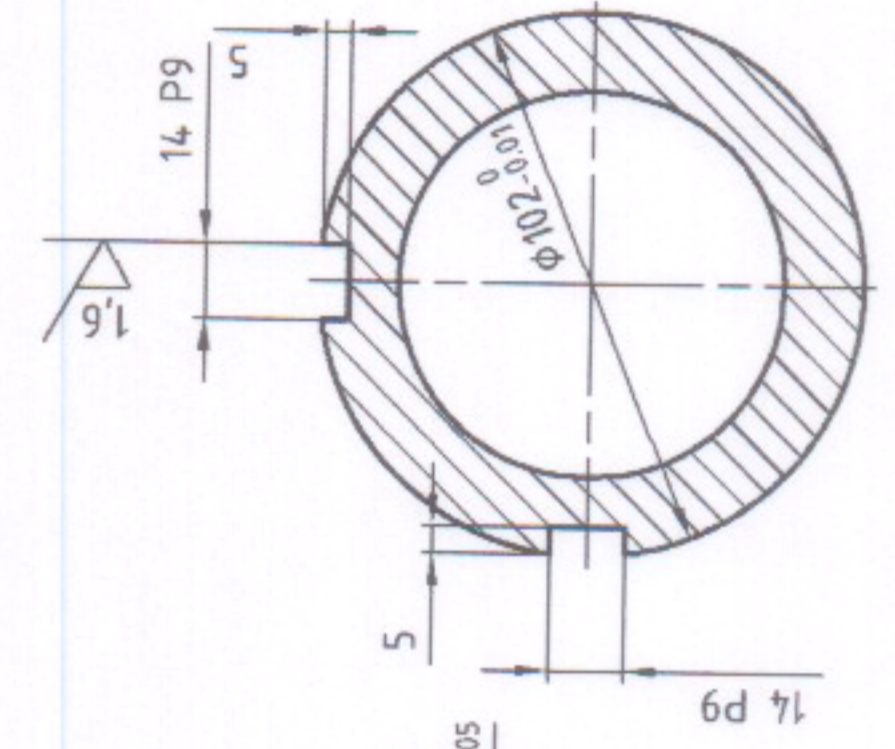

BRUKA NA PO 1" - LEVI TRAPEZNI NAVOJ

3 TPI - LEFT - HAND THREAD TRAPEZOIDAL

3 TPI RIGHT - HAND THREAD

TPI = THREADS PER INCH

14	P9	-0.018 -0.061	13.582 13.535
Dimen. Tolerancija			

3.2 / 1.6 / 0.4

Presek B-B