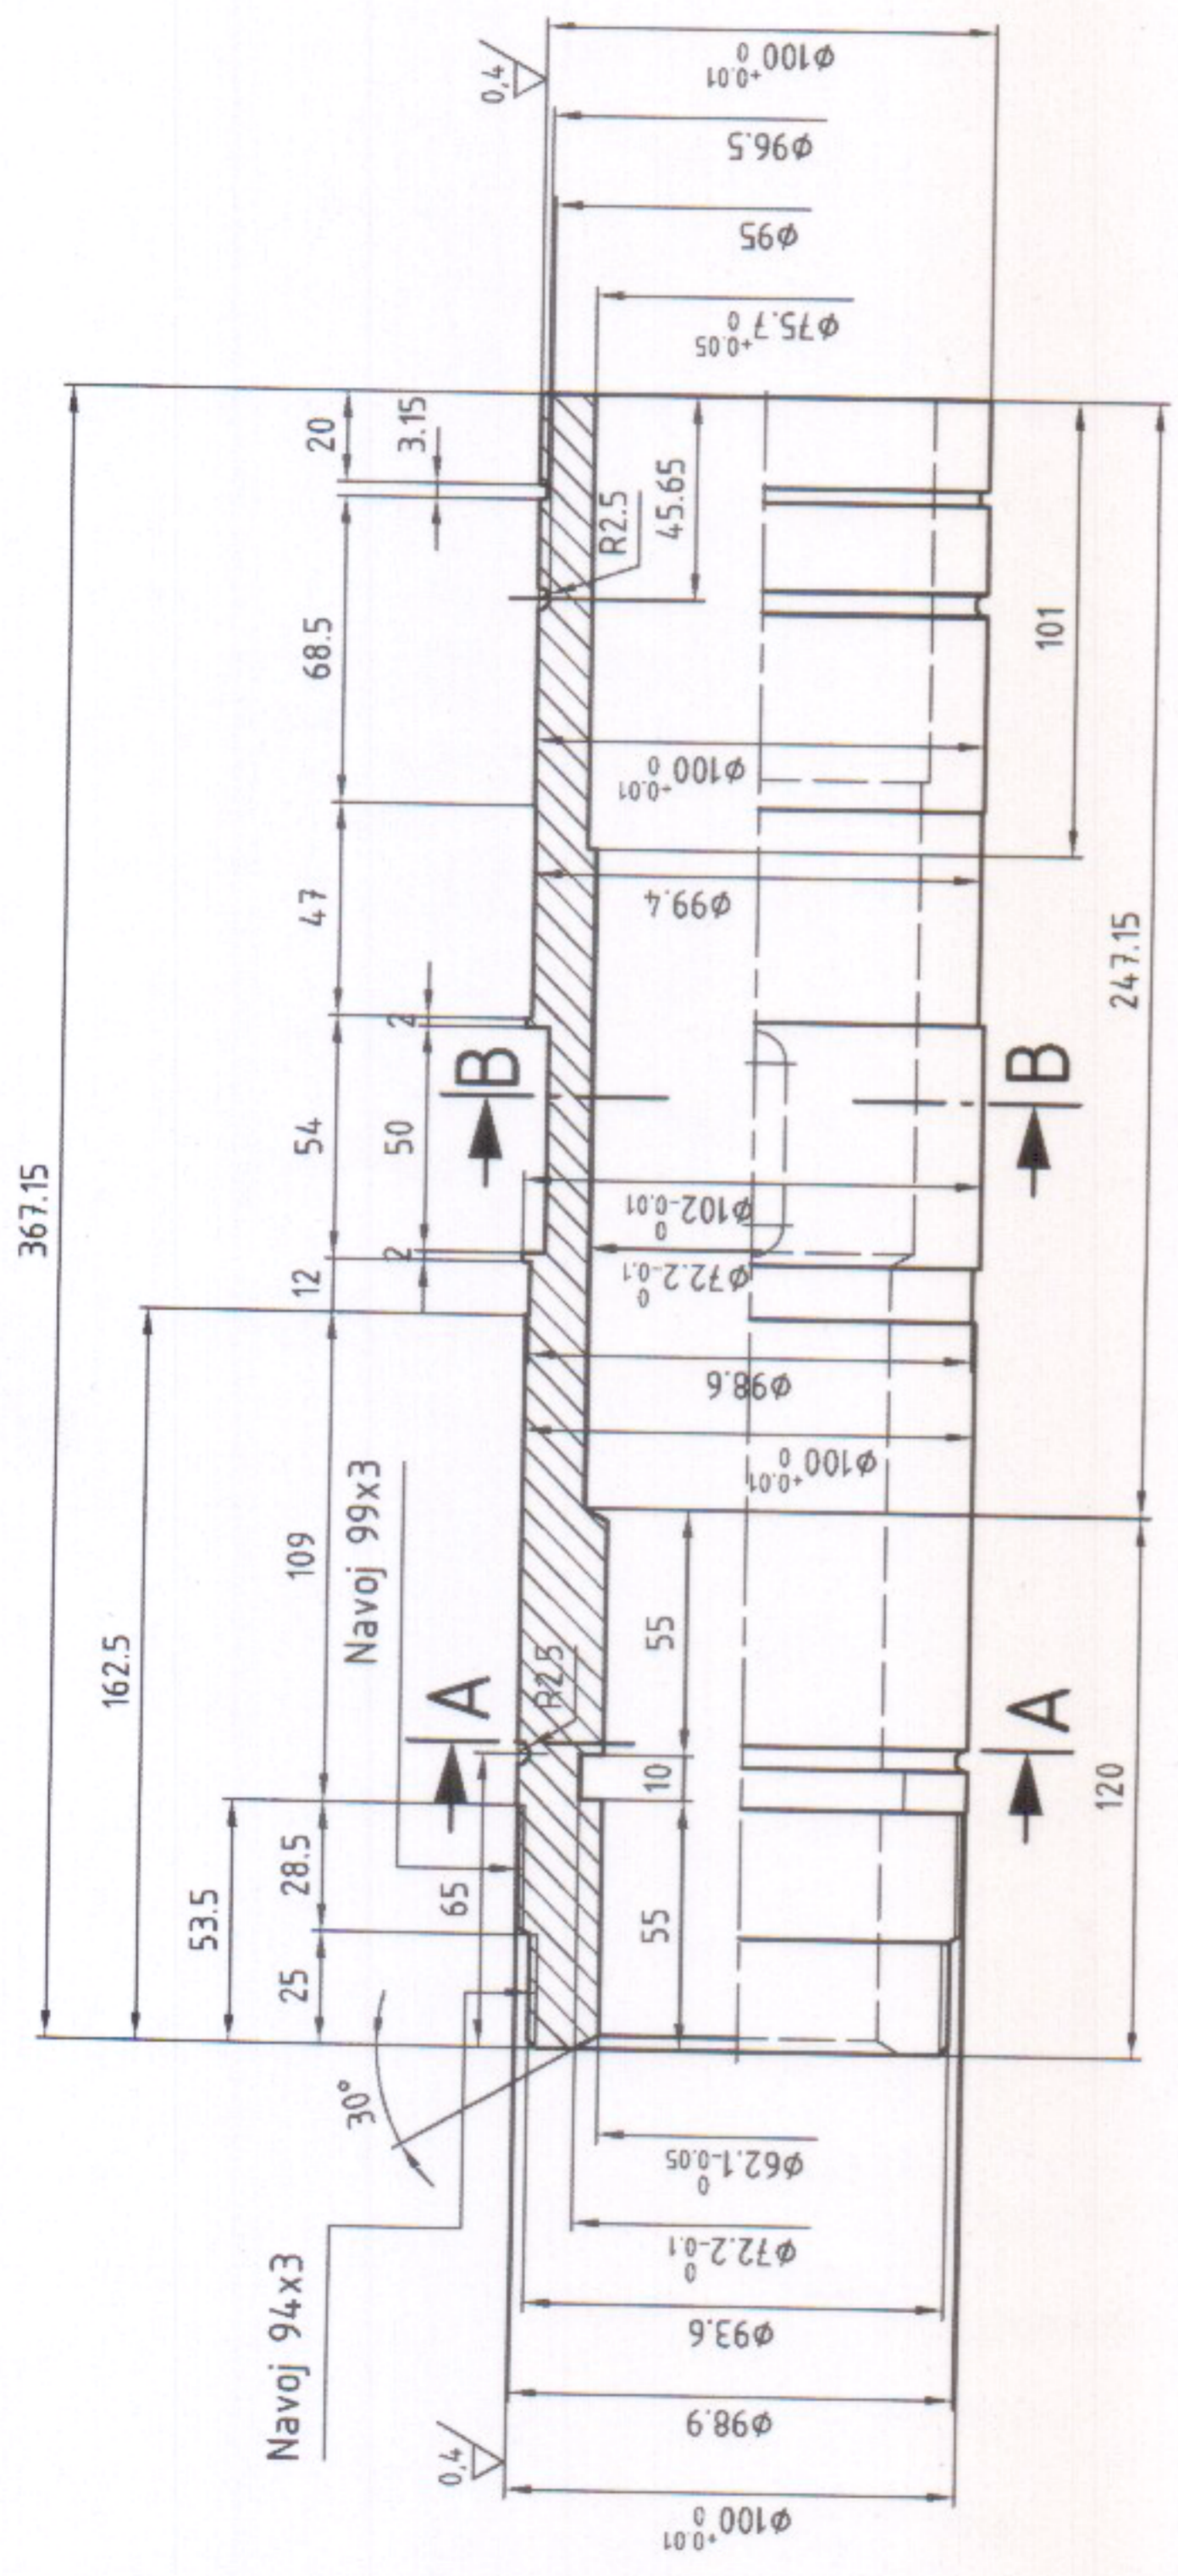

BRUKA NA PO 1" - LEVI TRAPEZNI NAVOJ

3 TPI - LEFT - HAND THREAD TRAPEZOIDAL

3 TPI RIGHT - HAND THREAD

TPI = THREADS PER INCH

14	P9	-0.018 -0.061	13.582 13.535
Dimen. Tolerancija			

3.2 / 1.6 / 0.4

Presek B-B