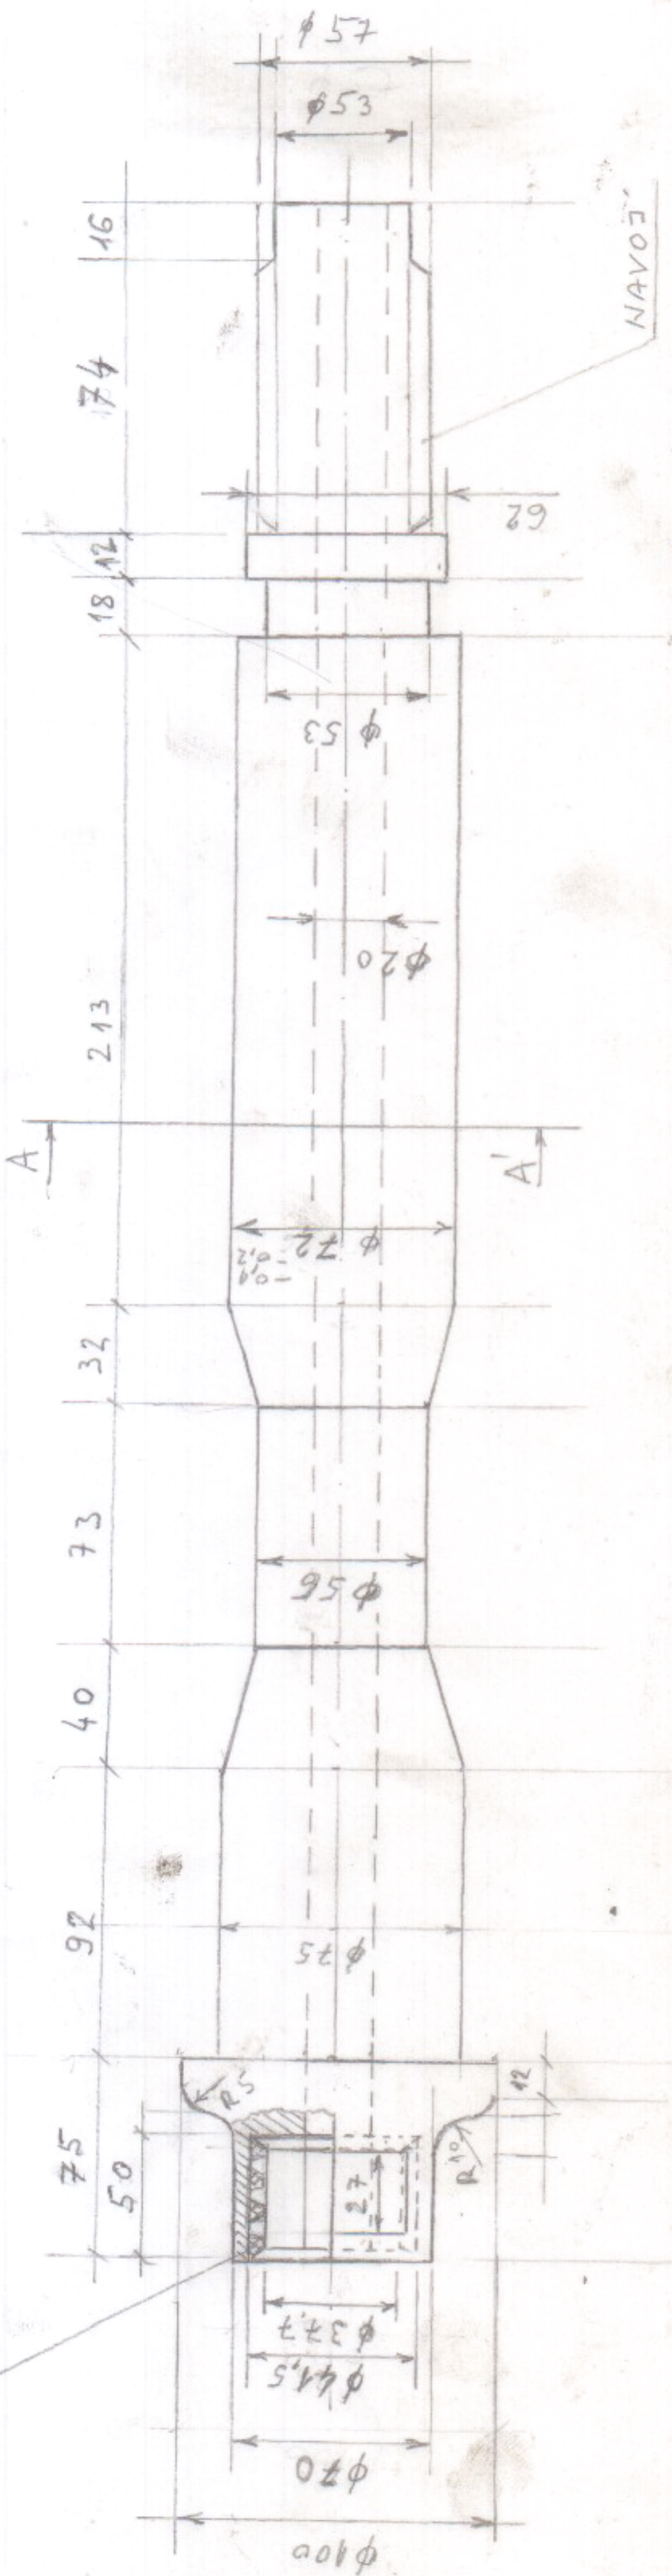

BRUKA NA PO 1" - LEVI TRAPEZNI NAVOJ

3 TPI - LEFT - HAND THREAD TRAPEZOIDAL

3 TPI RIGHT - HAND THREAD

TPI = THREADS PER INCH

14	P9	-0.018 -0.061	13.582 13.535
Dimen. Tolerancija			

3.2 / 1.6 / 0.4

Presek B-B