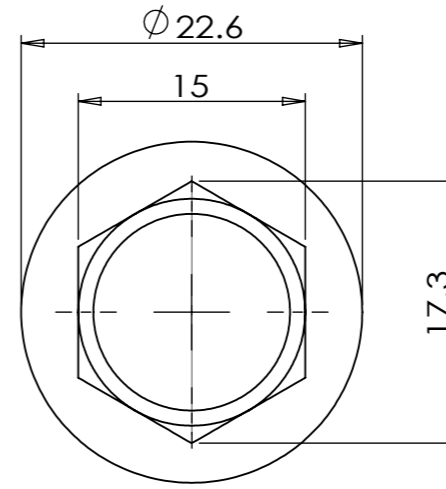

 WOOSUNG COUPLING CO., LTD.			
TITLE	M6 Flange B		SCALE 5:1
DWN		DATE	

WOOCHANG COUPLING CO., LTD.

TITLE	M10 Flange B		SCALE 2:1
DWN		DATE	

WOOCHANG COUPLING CO., LTD.

TITLE	M12 Flange B		SCALE 2:1
DWN		DATE	

 WOOSUNG COUPLING CO., LTD.			
TITLE	M20 Fange B		SCALE 1:1
DWN		DATE	

1

2

WOOSANG COUPLING CO., LTD.

TITLE	M24 Fange B		SCALE 1:1
DWN		DATE	