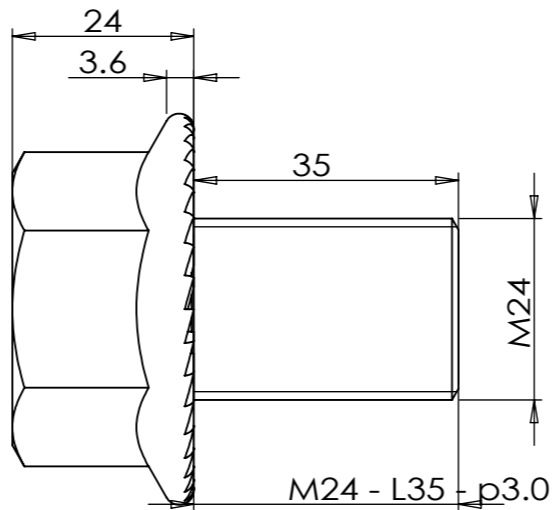

 WOOSUNG COUPLING CO., LTD.			
TITLE	M6 Flange B		SCALE 5:1
DWN		DATE	

WOOCHANG COUPLING CO., LTD.

TITLE	M10 Flange B		SCALE 2:1
DWN		DATE	

WOOCHANG COUPLING CO., LTD.

TITLE	M12 Flange B		SCALE 2:1
DWN		DATE	

 WOOSUNG COUPLING CO., LTD.			
TITLE	M20 Fange B		SCALE 1:1
DWN		DATE	

1

2

WOOSANG COUPLING CO., LTD.

TITLE	M24 Fange B		SCALE 1:1
DWN		DATE	