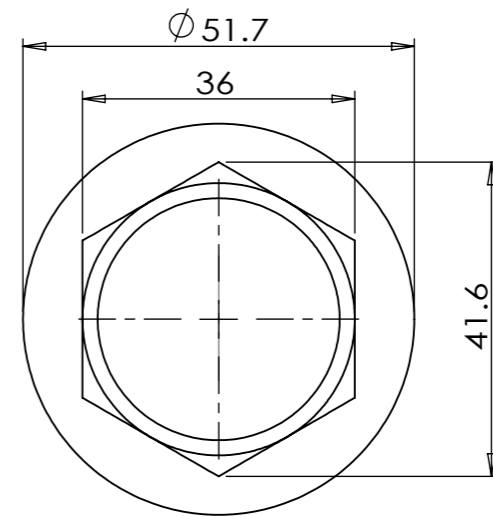

 WOOSUNG COUPLING CO., LTD.			
TITLE	M6 Flange B		SCALE 5:1
DWN		DATE	

WOOCHANG COUPLING CO., LTD.

TITLE	M10 Flange B		SCALE 2:1
DWN		DATE	

WOOCHANG COUPLING CO., LTD.

TITLE	M12 Flange B		SCALE 2:1
DWN		DATE	

 WOOSUNG COUPLING CO., LTD.			
TITLE	M20 Fange B		SCALE 1:1
DWN		DATE	

1

2

WOOSANG COUPLING CO., LTD.

TITLE	M24 Fange B		SCALE 1:1
DWN		DATE	