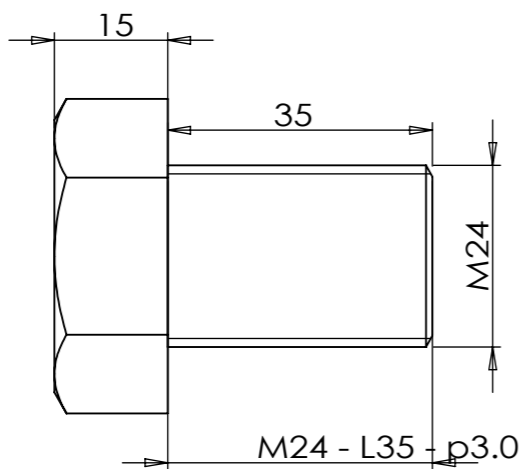

 WOOSUNG COUPLING CO., LTD.			
TITLE	M6 Flange B		SCALE 5:1
DWN		DATE	

WOOCHANG COUPLING CO., LTD.

TITLE	M10 Flange B		SCALE 2:1
DWN		DATE	

WOOCHANG COUPLING CO., LTD.

TITLE	M12 Flange B		SCALE 2:1
DWN		DATE	

 WOOSUNG COUPLING CO., LTD.			
TITLE	M20 Fange B		SCALE 1:1
DWN		DATE	

1

2

WOOSANG COUPLING CO., LTD.

TITLE	M24 Fange B		SCALE 1:1
DWN		DATE	