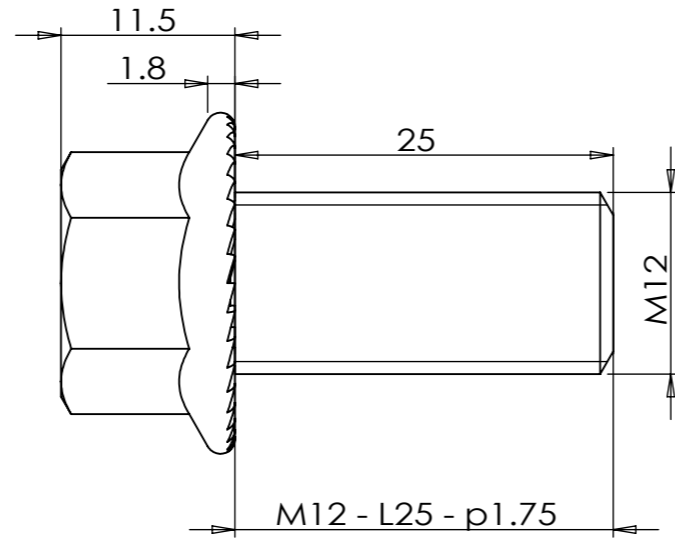

 WOOSUNG COUPLING CO., LTD.			
TITLE	M6 Flange B		SCALE 5:1
DWN		DATE	

WOOCHANG COUPLING CO., LTD.

TITLE	M10 Flange B		SCALE 2:1
DWN		DATE	

WOOCHANG COUPLING CO., LTD.

TITLE	M12 Flange B		SCALE 2:1
DWN		DATE	

 WOOSUNG COUPLING CO., LTD.			
TITLE	M20 Fange B		SCALE 1:1
DWN		DATE	

1

2

WOOSANG COUPLING CO., LTD.

TITLE	M24 Fange B		SCALE 1:1
DWN		DATE	