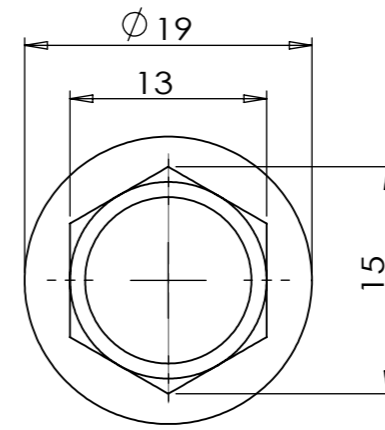

 WOOSUNG COUPLING CO., LTD.			
TITLE	M6 Flange B		SCALE 5:1
DWN		DATE	

WOOCHANG COUPLING CO., LTD.

TITLE	M10 Flange B		SCALE 2:1
DWN		DATE	

WOOCHANG COUPLING CO., LTD.

TITLE	M12 Flange B		SCALE 2:1
DWN		DATE	

 WOOSUNG COUPLING CO., LTD.			
TITLE	M20 Fange B		SCALE 1:1
DWN		DATE	

1

2

WOOSANG COUPLING CO., LTD.

TITLE	M24 Fange B		SCALE 1:1
DWN		DATE	