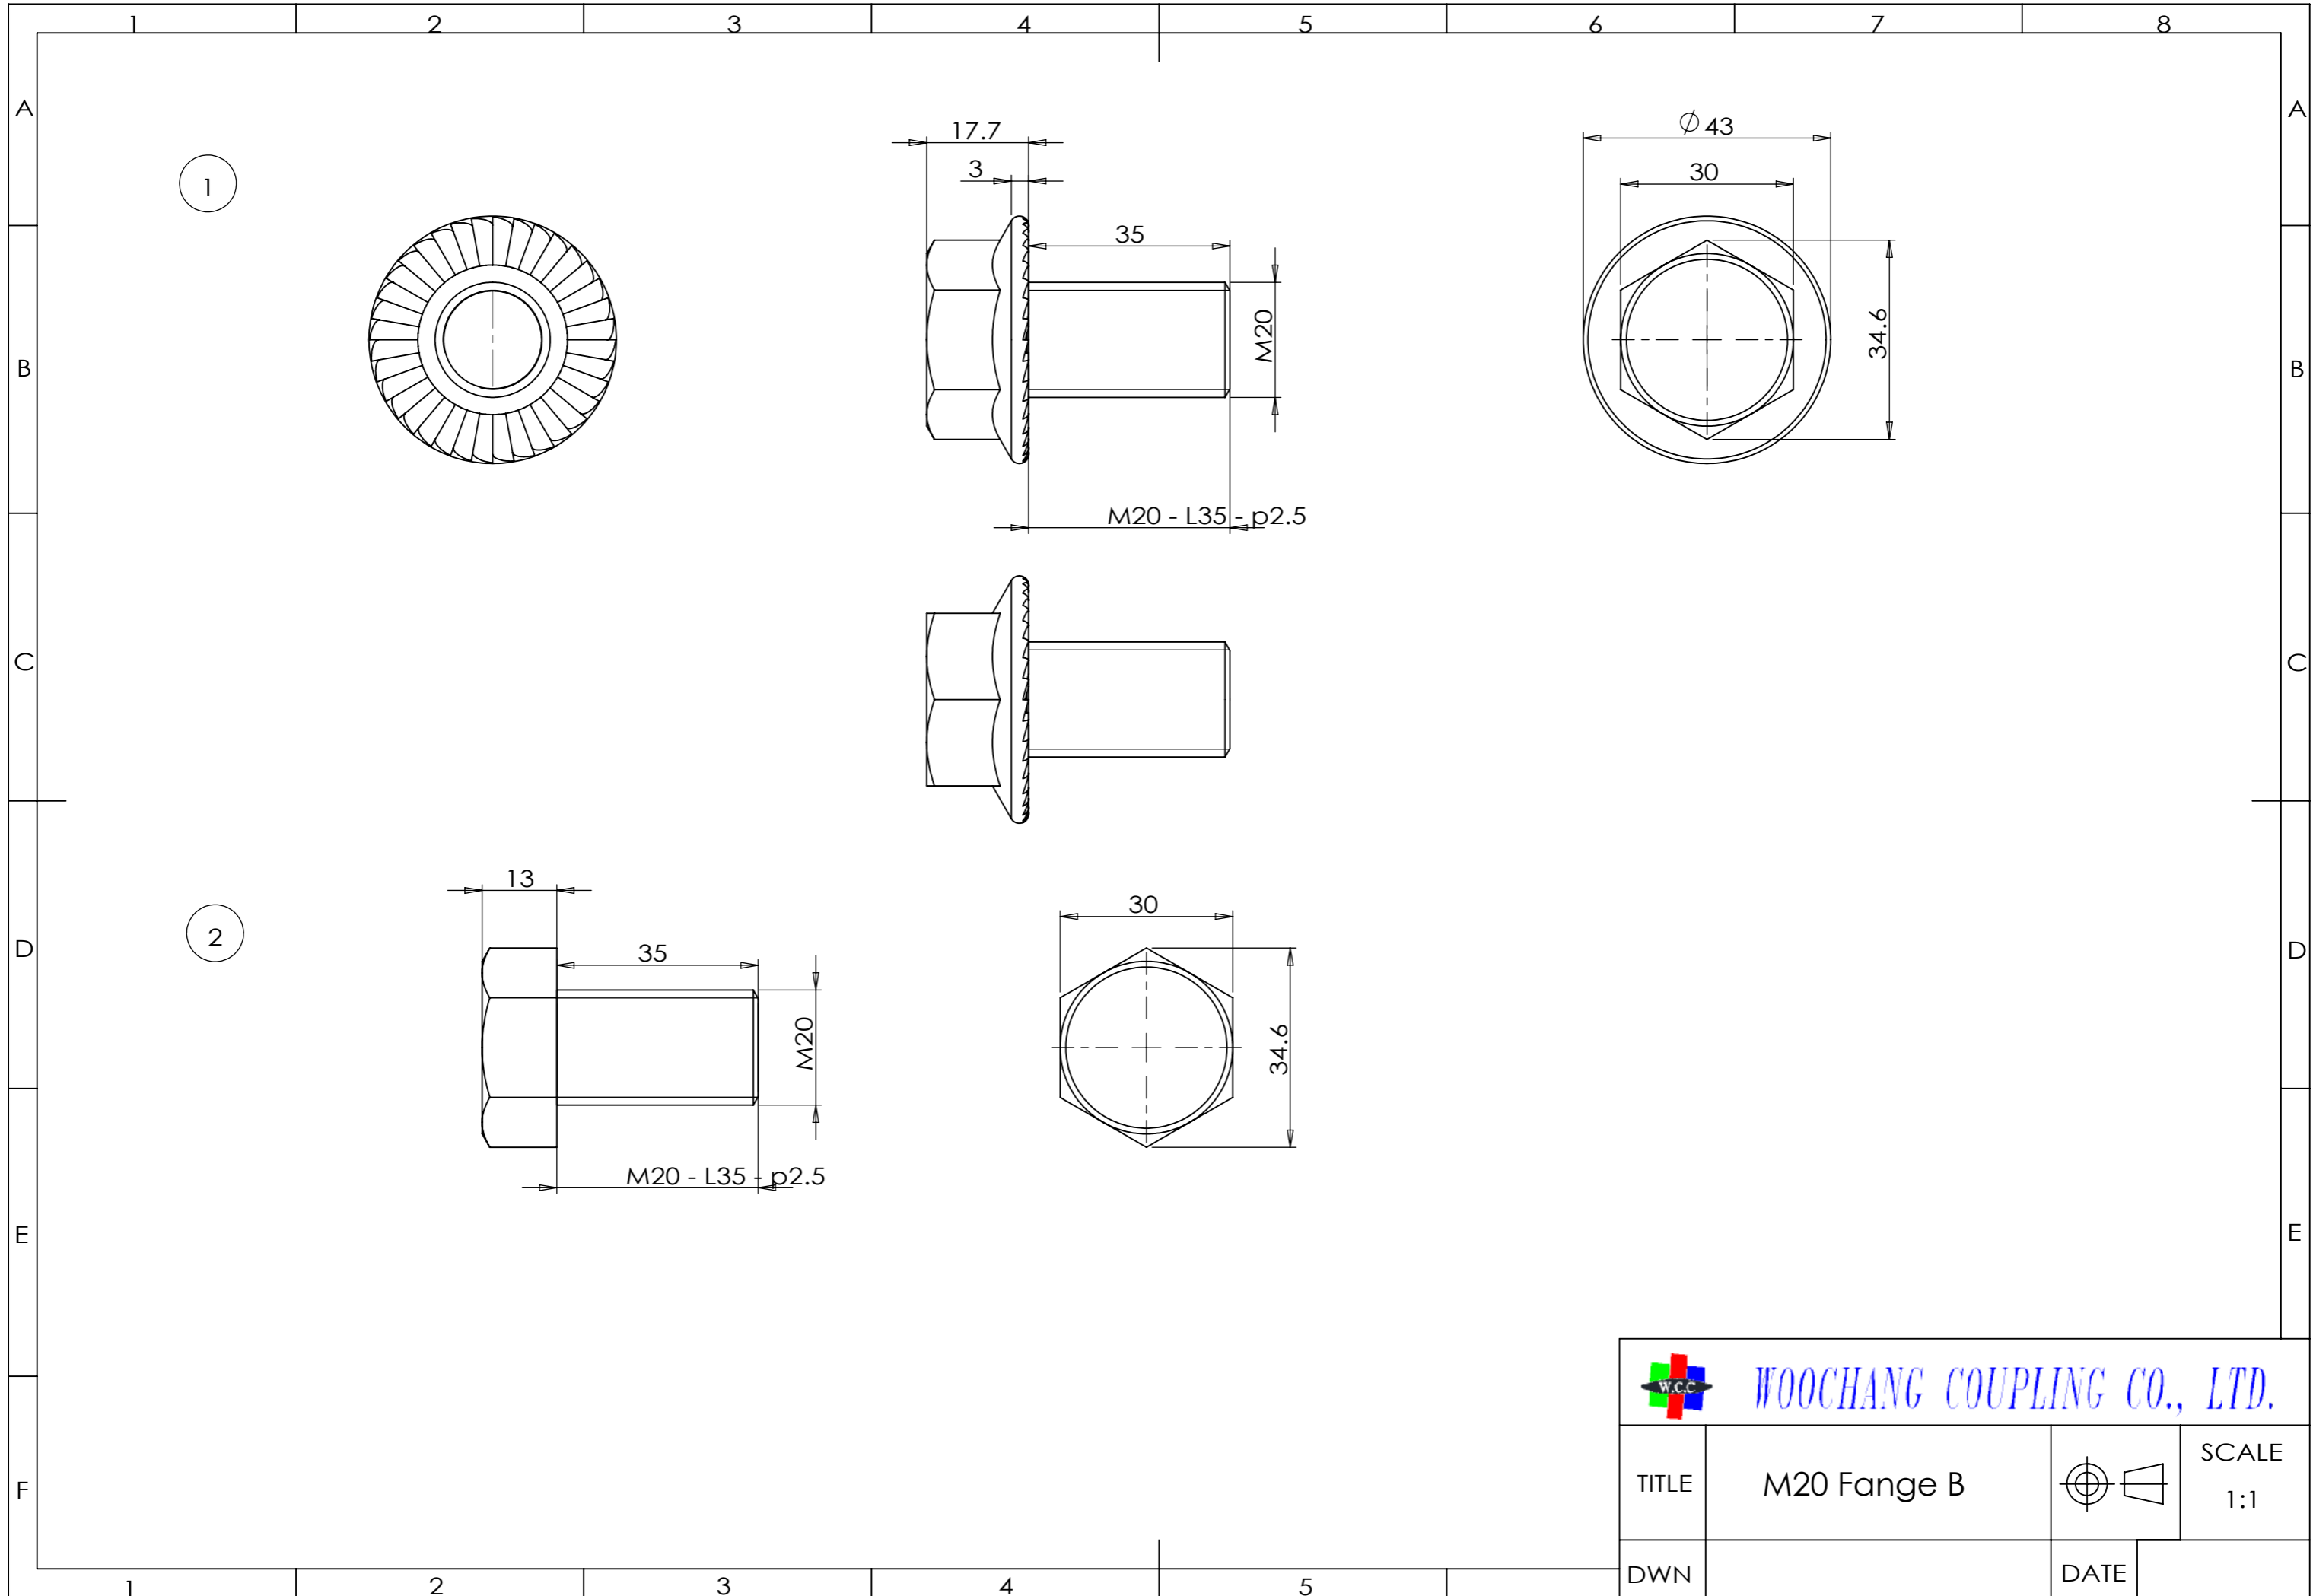

 WOOSUNG COUPLING CO., LTD.			
TITLE	M6 Flange B		SCALE 5:1
DWN		DATE	

WOOCHANG COUPLING CO., LTD.

TITLE	M10 Flange B		SCALE 2:1
DWN		DATE	

WOOCHANG COUPLING CO., LTD.

TITLE	M12 Flange B		SCALE 2:1
DWN		DATE	

 WOOSUNG COUPLING CO., LTD.			
TITLE	M20 Fange B		SCALE 1:1
DWN		DATE	

1

2

WOOSANG COUPLING CO., LTD.

TITLE	M24 Fange B		SCALE 1:1
DWN		DATE	