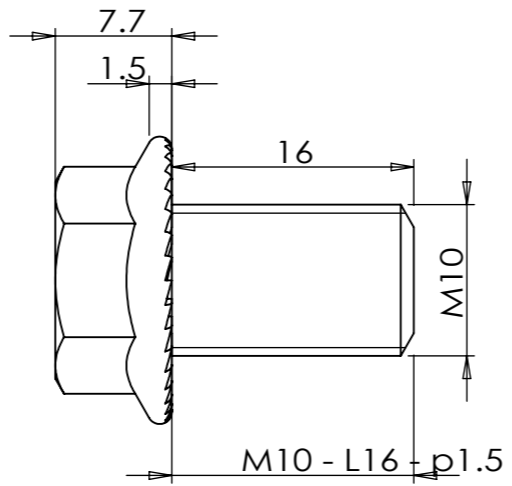

 WOOSUNG COUPLING CO., LTD.			
TITLE	M6 Flange B		SCALE 5:1
DWN		DATE	

WOOCHANG COUPLING CO., LTD.

TITLE	M10 Flange B		SCALE 2:1
DWN		DATE	

WOOCHANG COUPLING CO., LTD.

TITLE	M12 Flange B		SCALE 2:1
DWN		DATE	

 WOOSUNG COUPLING CO., LTD.			
TITLE	M20 Fange B		SCALE 1:1
DWN		DATE	

1

2

WOOSANG COUPLING CO., LTD.

TITLE	M24 Fange B		SCALE 1:1
DWN		DATE	